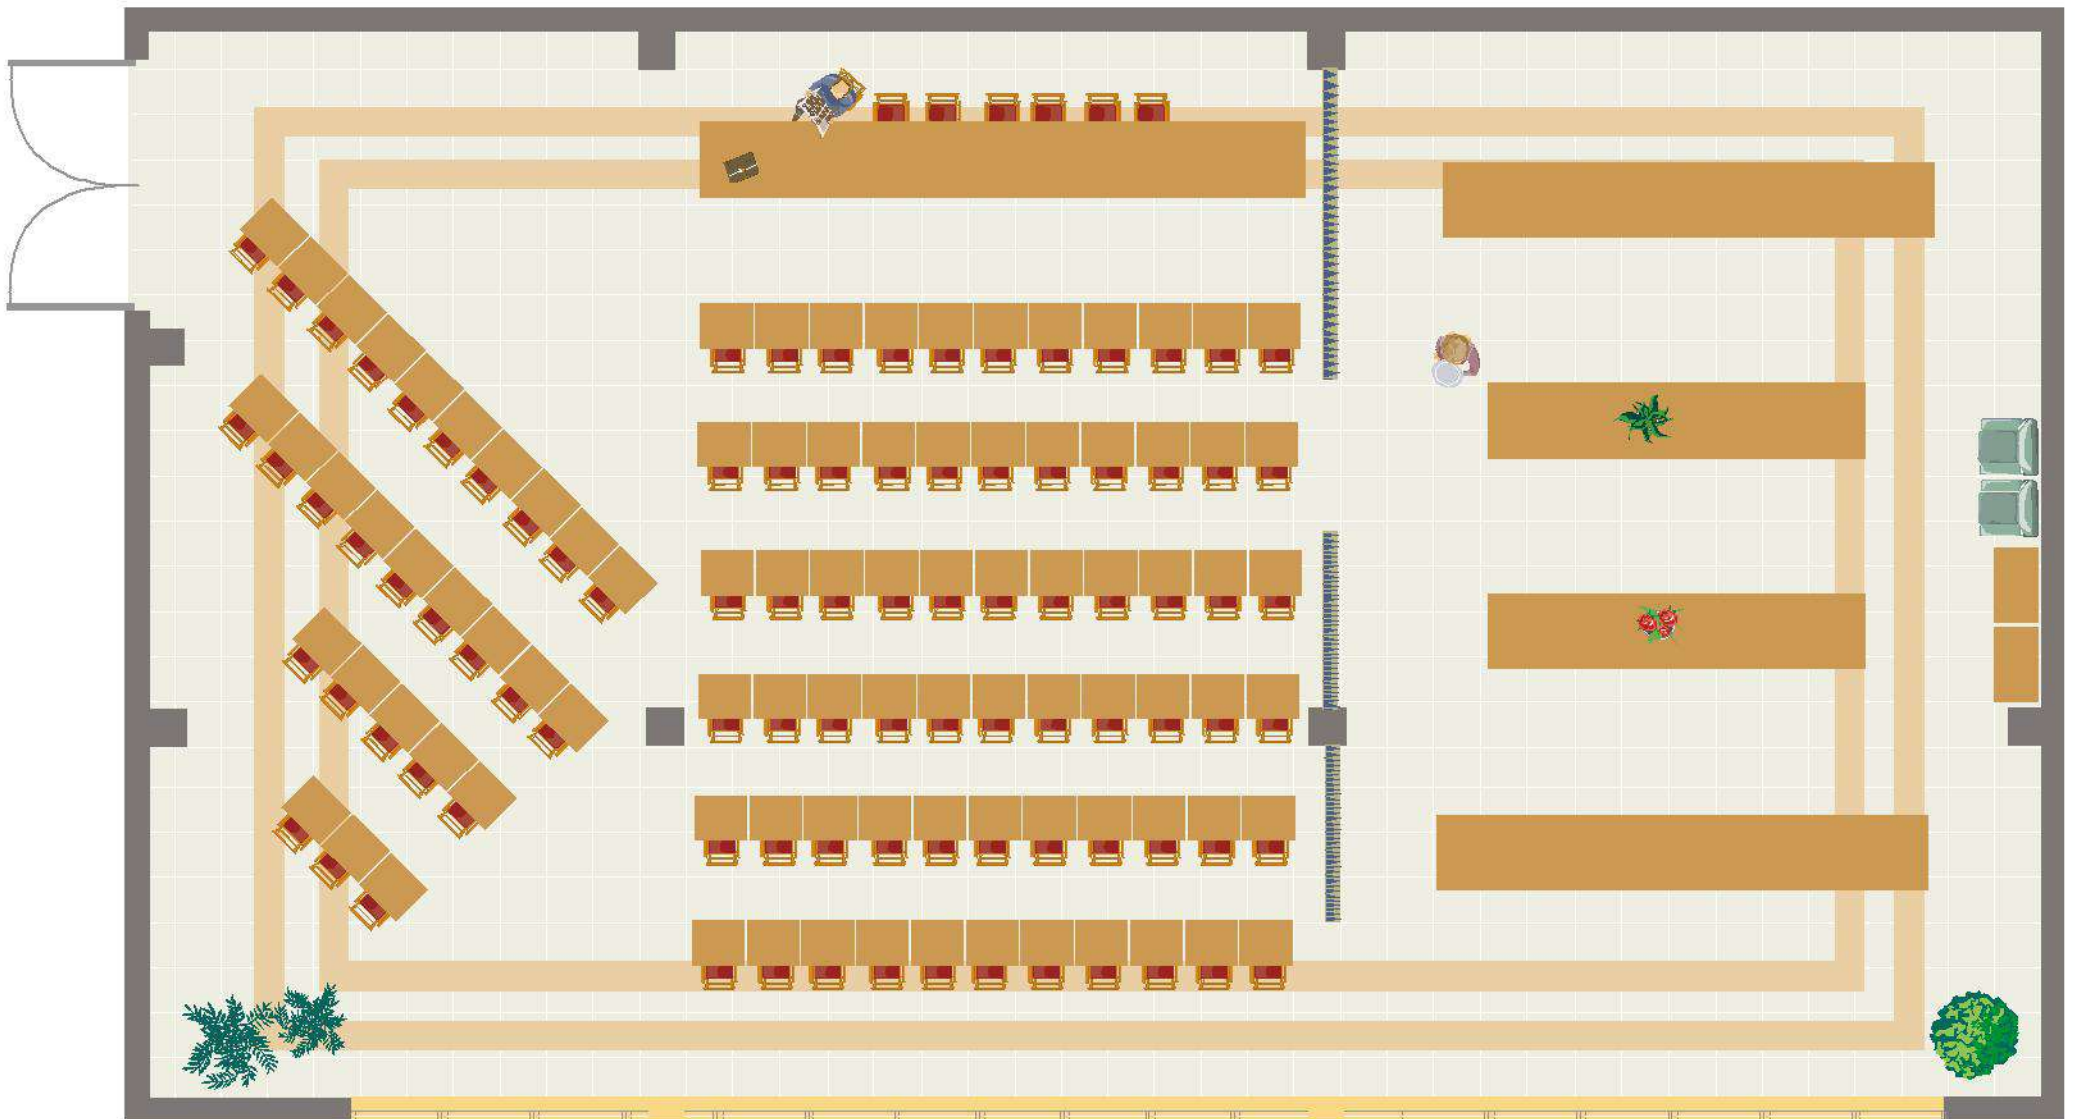

## Salón Rosa

Características

Medidas: 10 x 25 m

Superficie: 250 m<sup>2</sup>

Capacidad

Escuela: 100 Pax

Hoteles Suco Palencia

## Salón Rosa

Características

Medidas: 10 x 25 m

Superficie: 250 m<sup>2</sup>

Capacidad

Teatro: 150 Pax

Hoteles Suco Palencia

## Salón Rosa

Características

Medidas: 10 x 25 m

Superficie: 250 m<sup>2</sup>

Capacidad

Teatro: 250 Pax

Hoteles Suco Palencia

## Salón Rosa

Características

Medidas: 10 x 25 m

Superficie: 250 m<sup>2</sup>

Capacidad

Escuela: 130 Pax