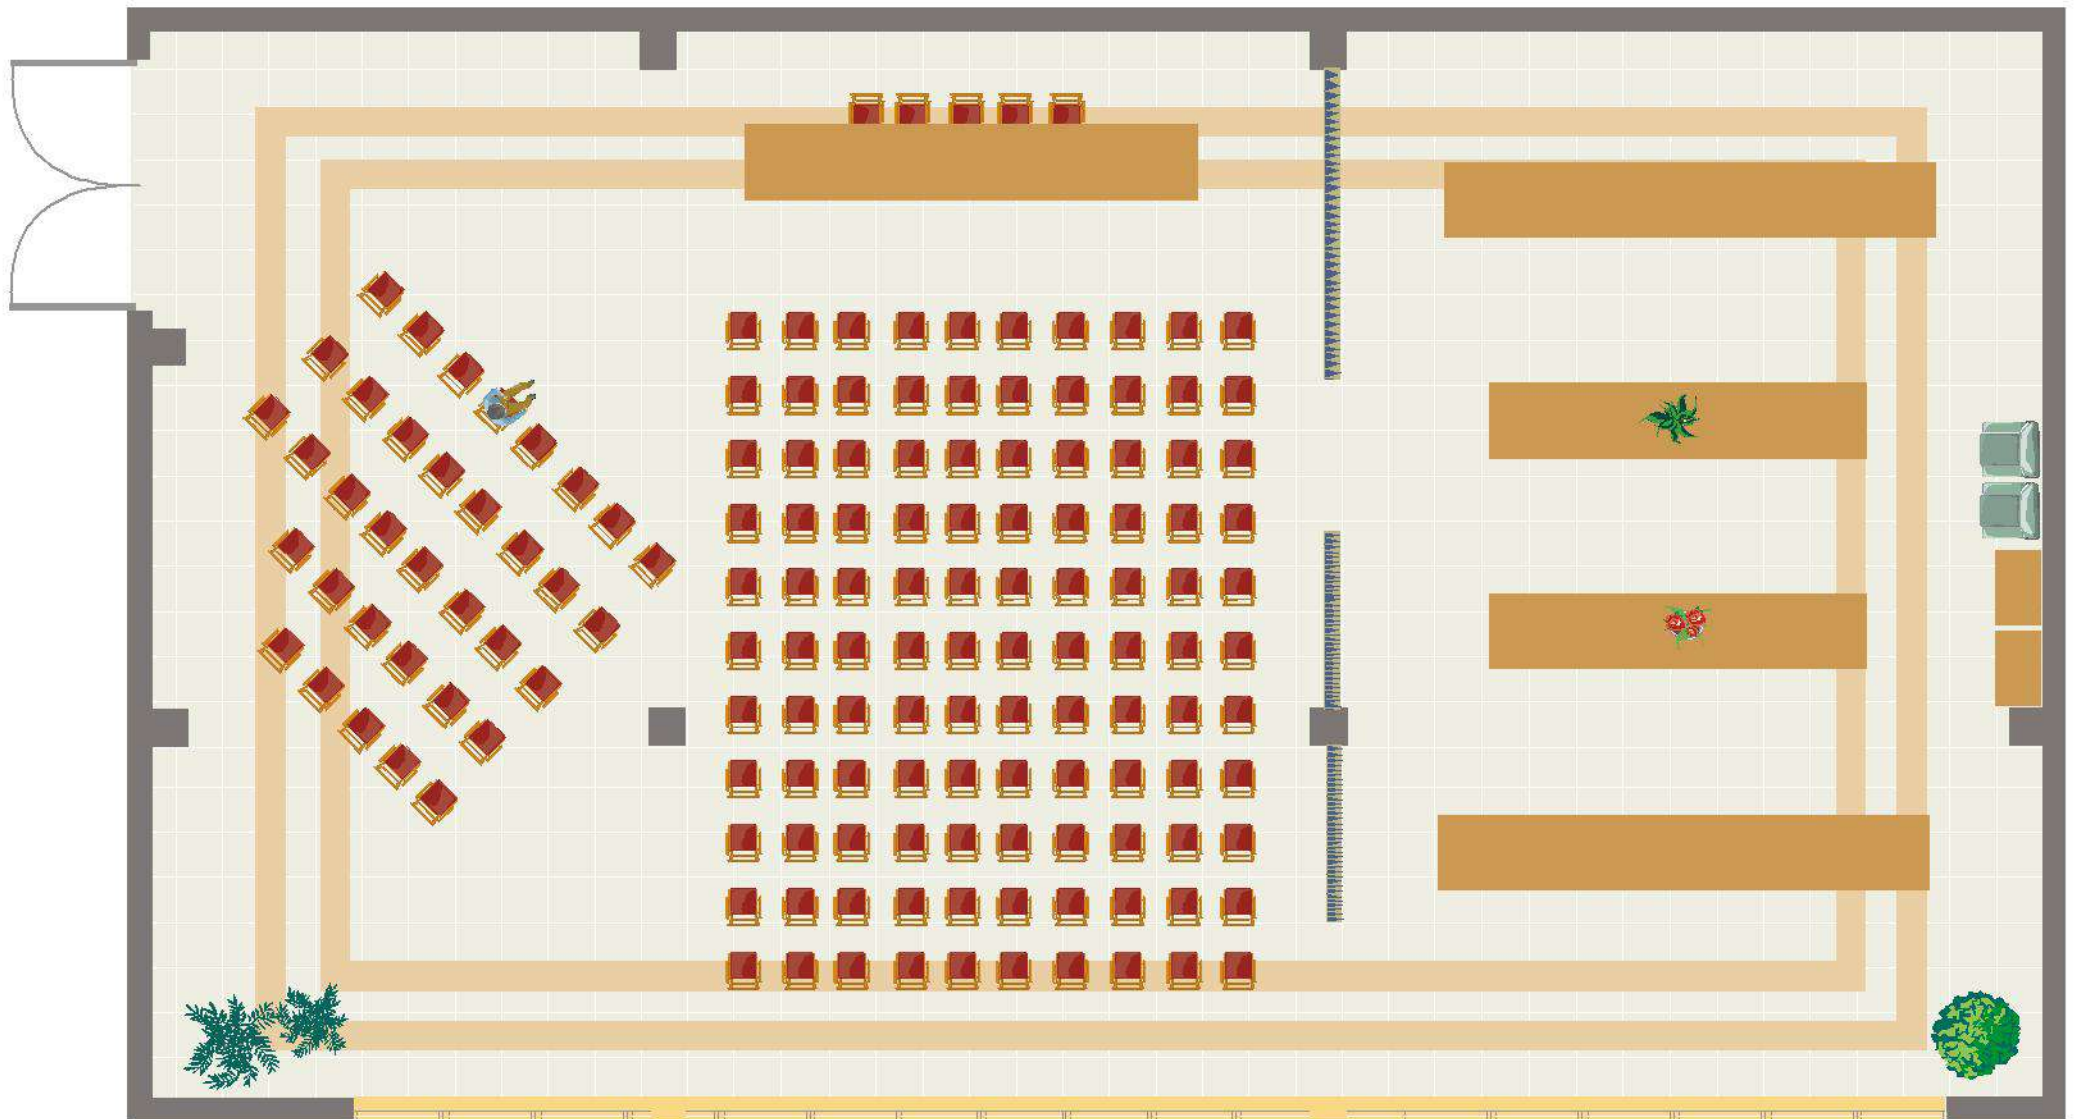

## Salón Rosa

Características

Medidas: 10 x 25 m

Superficie: 250 m<sup>2</sup>

Capacidad

Teatro: 150 Pax

Hoteles Suco Palencia

## Salón Rosa

Características

Medidas: 10 x 25 m

Superficie: 250 m<sup>2</sup>

Capacidad

Escuela: 130 Pax

Hoteles Suco Palencia

## Salón Rosa

Características

Medidas: 10 x 25 m

Superficie: 250 m<sup>2</sup>

Capacidad

Teatro: 250 Pax

Hoteles Suco Palencia

## Salón Rosa

Características

Medidas: 10 x 25 m

Superficie: 250 m<sup>2</sup>

Capacidad

Escuela: 130 Pax