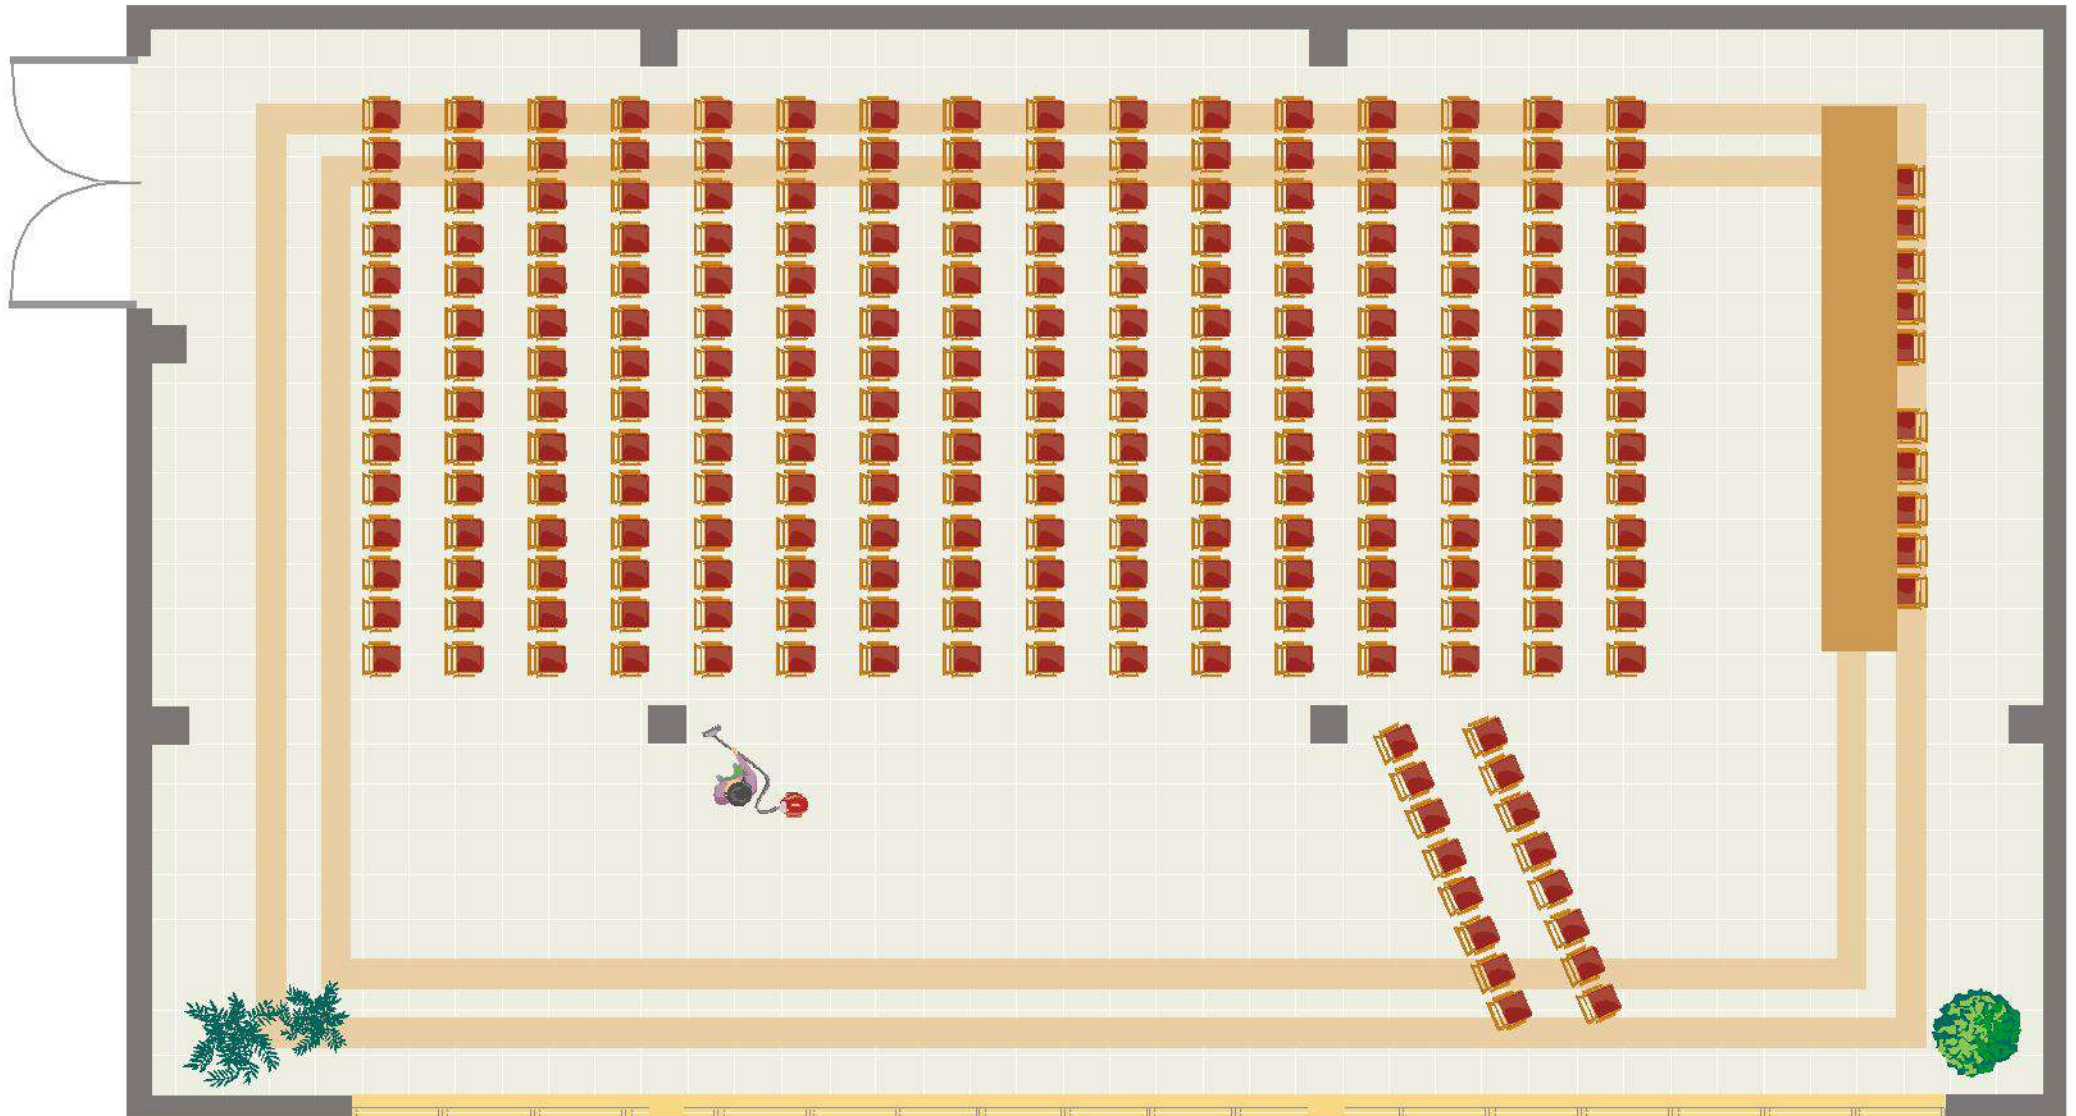

## Salón Rosa

Características

Medidas: 10 x 25 m

Superficie: 250 m<sup>2</sup>

Capacidad

Teatro: 150 Pax

Hoteles Suco Palencia

## Salón Rosa

Características

Medidas: 10 x 25 m

Superficie: 250 m<sup>2</sup>

Capacidad

Escuela: 130 Pax

Hoteles Suco Palencia

## Salón Rosa

Características

Medidas: 10 x 25 m

Superficie: 250 m<sup>2</sup>

Capacidad

Teatro: 250 Pax

Hoteles Suco Palencia

## Salón Rosa

Características

Medidas: 10 x 25 m

Superficie: 250 m<sup>2</sup>

Capacidad

Escuela: 130 Pax