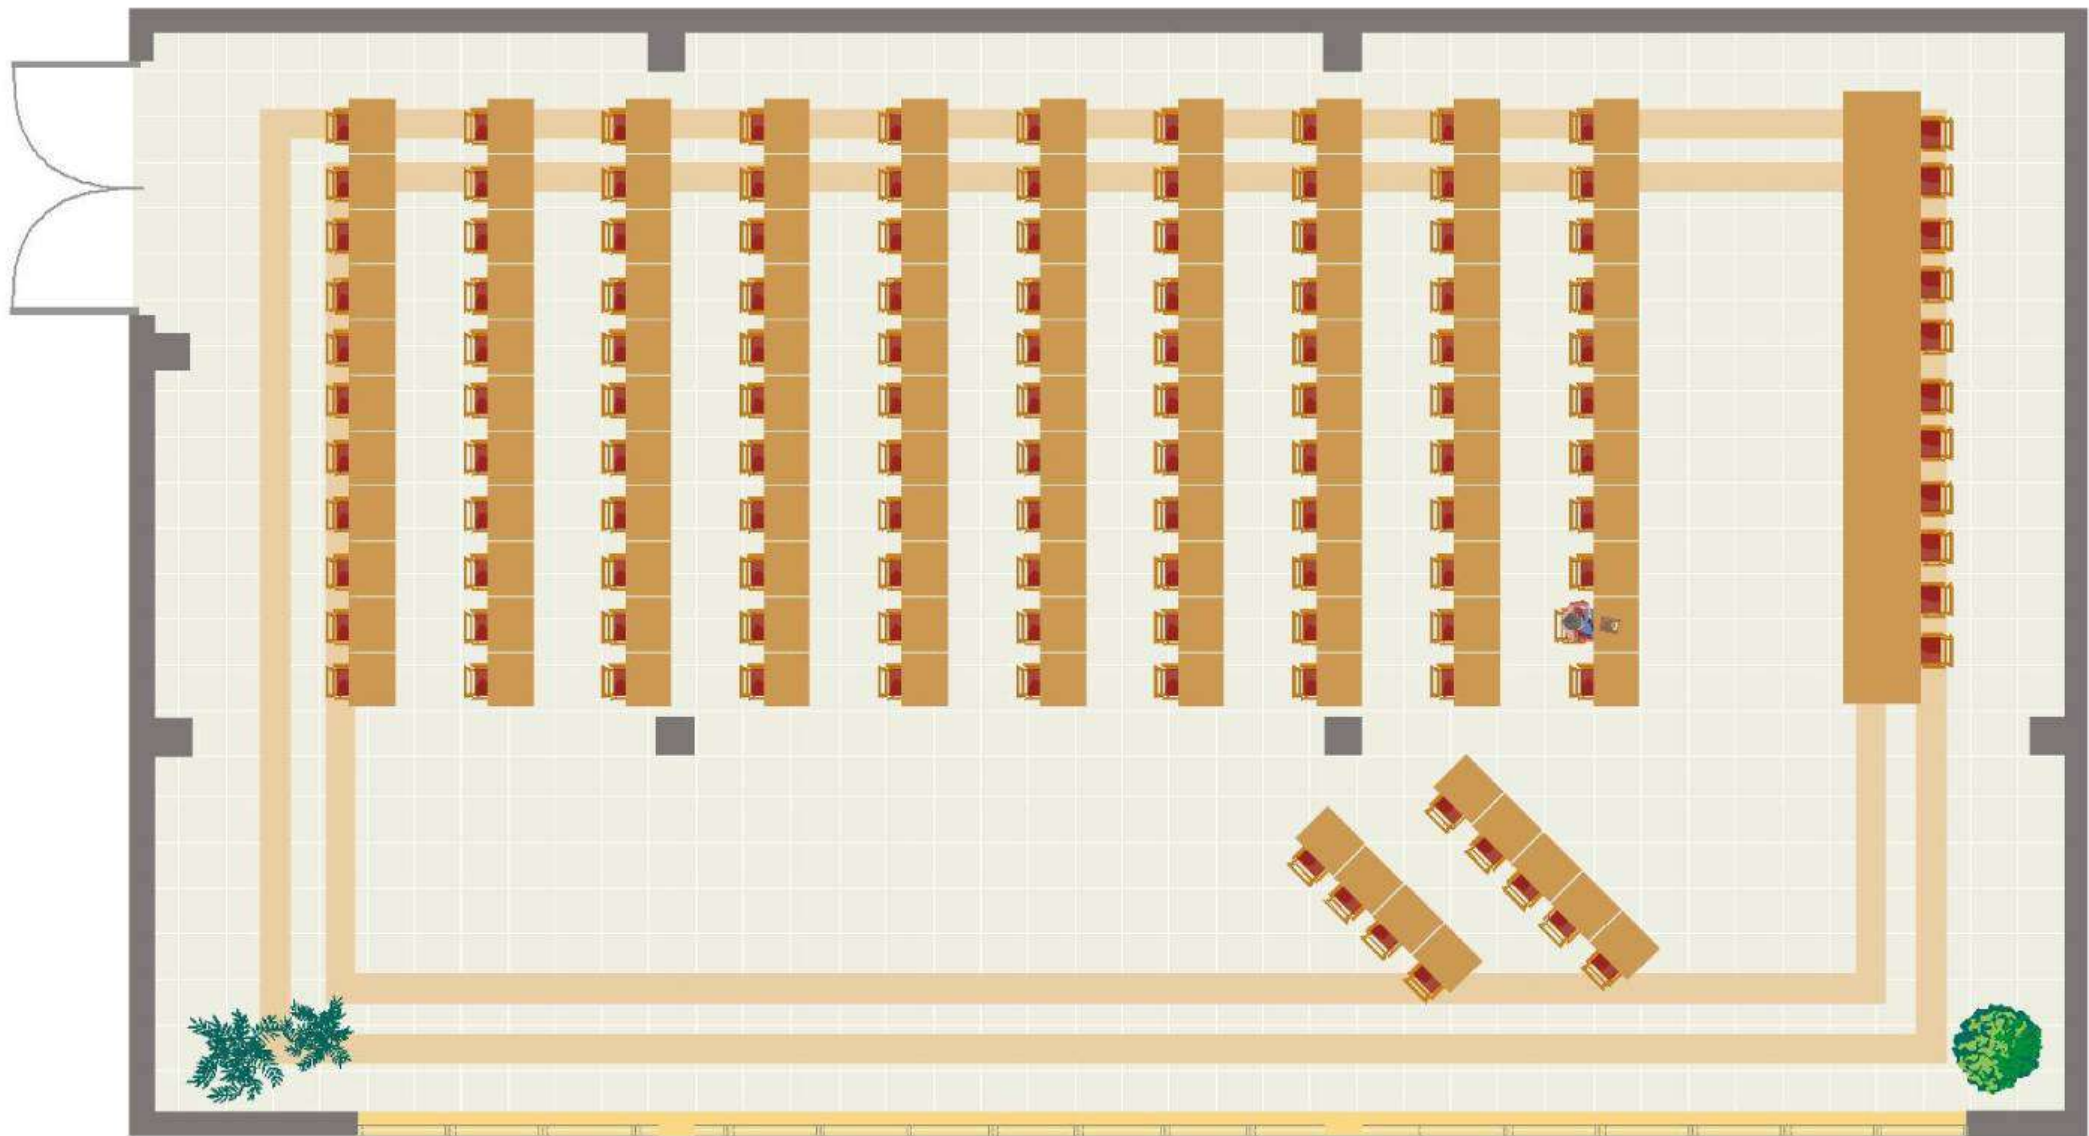

## Salón Rosa

Características

Medidas: 10 x 25 m

Superficie: 250 m<sup>2</sup>

Capacidad

Escuela: 130 Pax

Hoteles Suco Palencia

## Salón Rosa

Características

Medidas: 10 x 25 m

Superficie: 250 m<sup>2</sup>

Capacidad

Teatro: 150 Pax

Hoteles Suco Palencia

## Salón Rosa

Características

Medidas: 10 x 25 m

Superficie: 250 m<sup>2</sup>

Capacidad

Teatro: 250 Pax

Hoteles Suco Palencia

## Salón Rosa

Características

Medidas: 10 x 25 m

Superficie: 250 m<sup>2</sup>

Capacidad

Escuela: 130 Pax