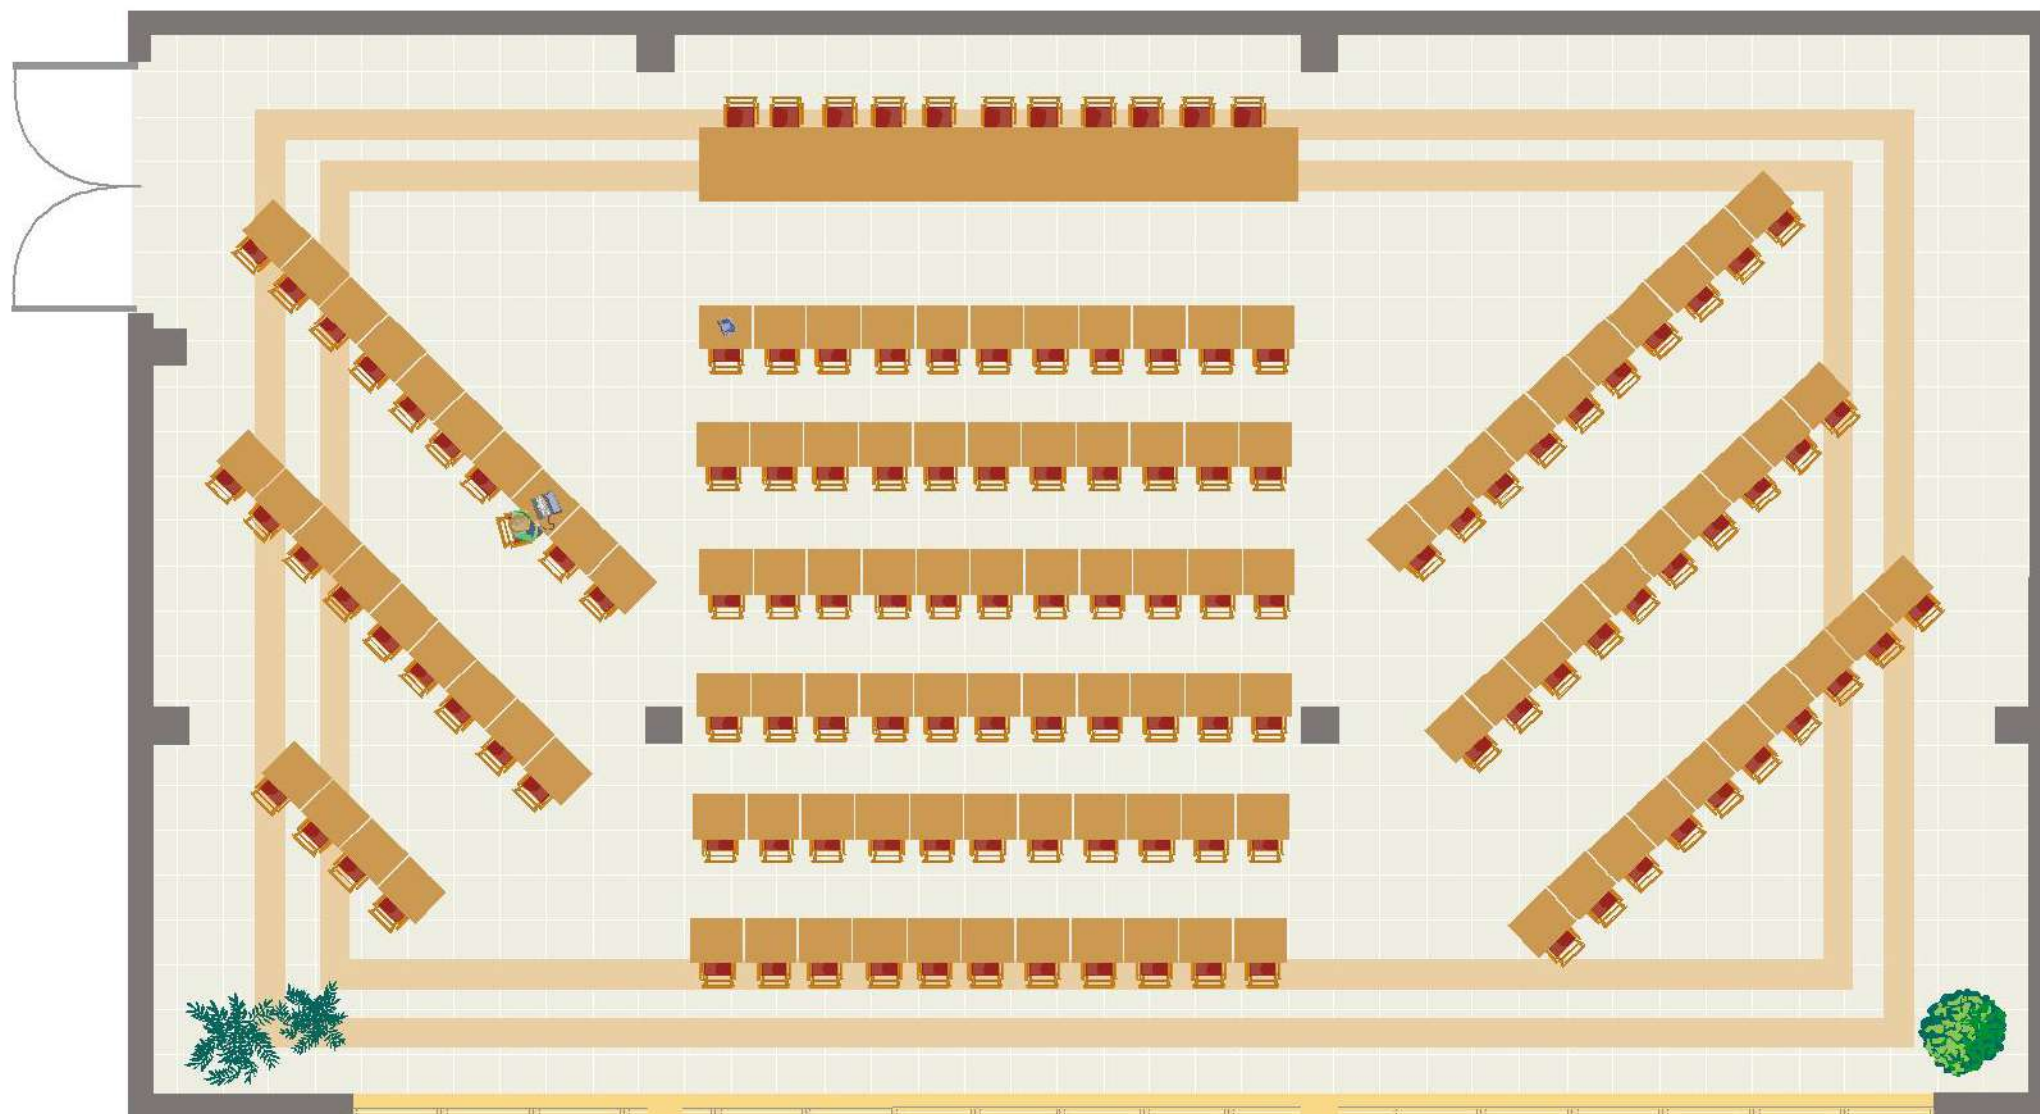

## Salón Rosa

Características

Medidas: 10 x 25 m

Superficie: 250 m<sup>2</sup>

Capacidad

Teatro: 150 Pax

Hoteles Suco Palencia

## Salón Rosa

Características

Medidas: 10 x 25 m

Superficie: 250 m<sup>2</sup>

Capacidad

Escuela: 130 Pax

Hoteles Suco Palencia

## Salón Rosa

Características

Medidas: 10 x 25 m

Superficie: 250 m<sup>2</sup>

Capacidad

Teatro: 250 Pax

Hoteles Suco Palencia

## Salón Rosa

Características

Medidas: 10 x 25 m

Superficie: 250 m<sup>2</sup>

Capacidad

Escuela: 130 Pax